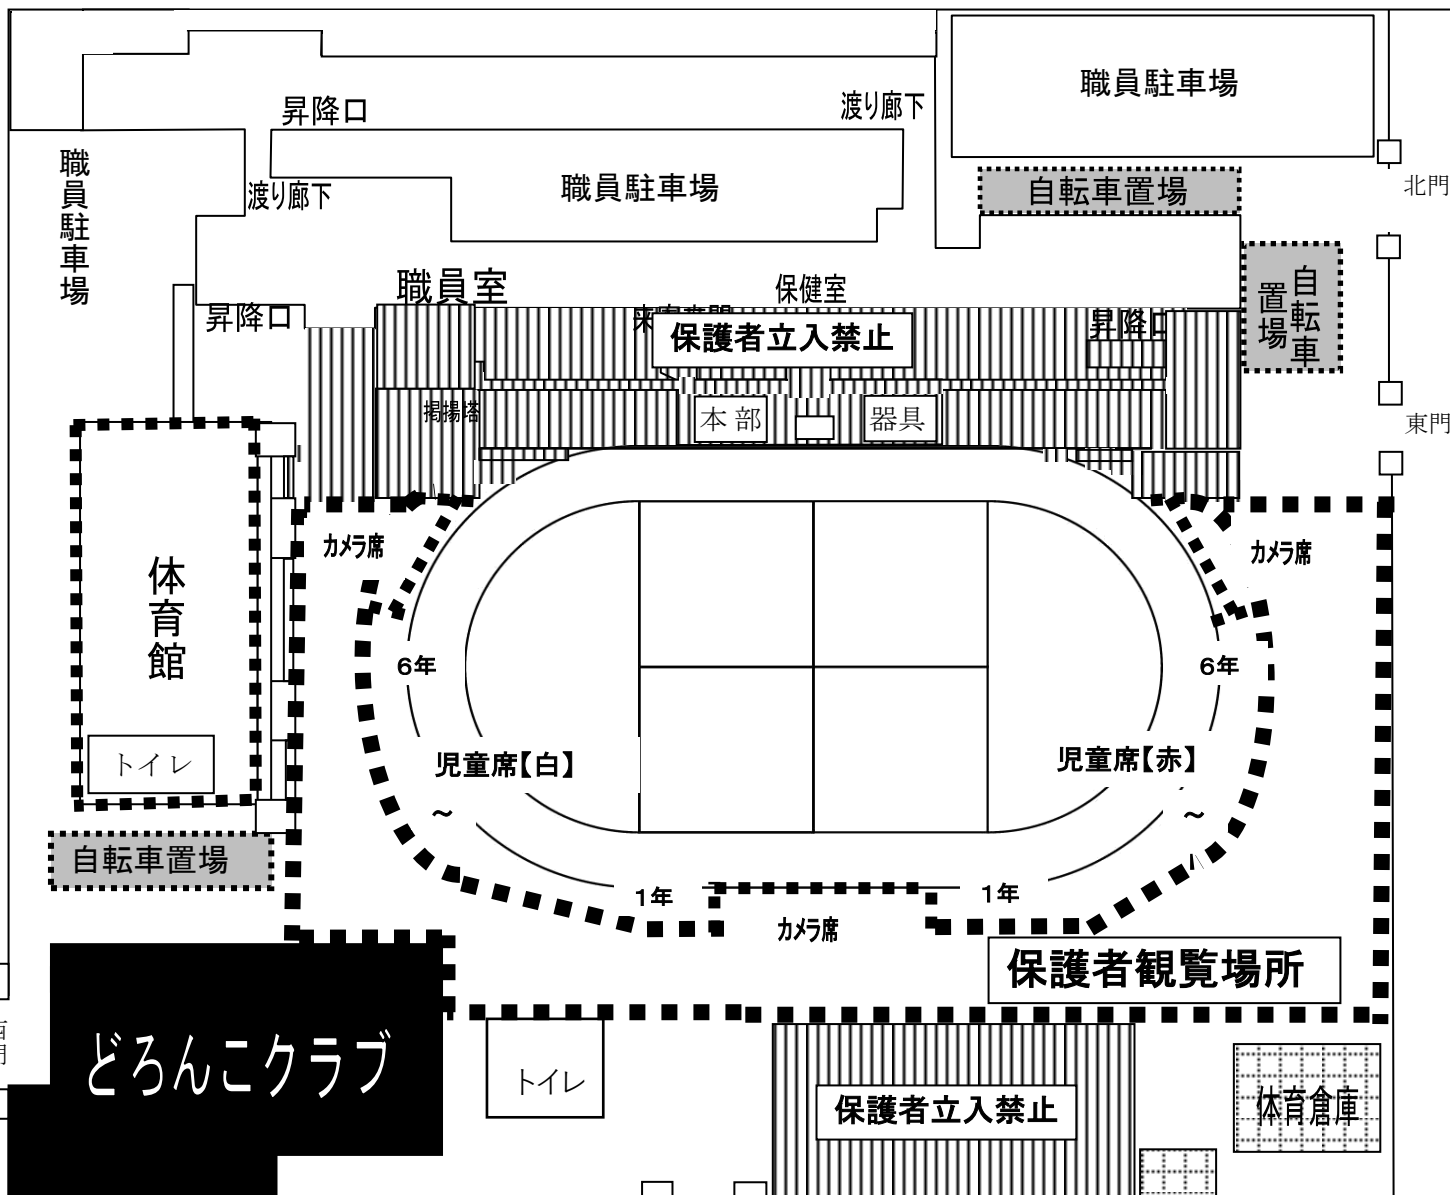

運動会の観覧について

- ・午前中のみ半日日程です。全校一斉に行います。各演技の入退場はありません。控え席から直接演技位置に整列して始まります。
- ・場所取りは行いません。見学場所の確保のために、前日や当日早朝からの来校はお控えください。朝8時30分に開場します。
- ・保護者の方の人数制限はありません。

- ・観覧の都合上、場所に限りがありますので、テントの持ち込みはご遠慮ください。体育館フロアを開放しますので、そちらをご利用ください。
- ・カメラ席や図中の●●●●内では、演技をしている学年の保護者の方を優先して、ゆずり合いながら観覧してください。

会場案内図

- ・駐車場はありませんので、車での来校は固くご遠慮願います。徒歩か自転車で来校してください。
- ・近隣施設（津島神社や保健福祉センターなど）への駐車は利用者の方のご迷惑になりますので、お控えください。
- ・自転車は所定の場所へ置いてください。

正門
※馬車禁止

- ・トイレは、運動場または体育館内のトイレをご使用ください。校舎内への立ち入りはご遠慮ください。
- ・敷地内は全面禁煙です。
- ・ごみは、必ず各自で持ち帰ってください。
- ・体育館を休憩所として開放します。靴を脱いでご利用下さい。